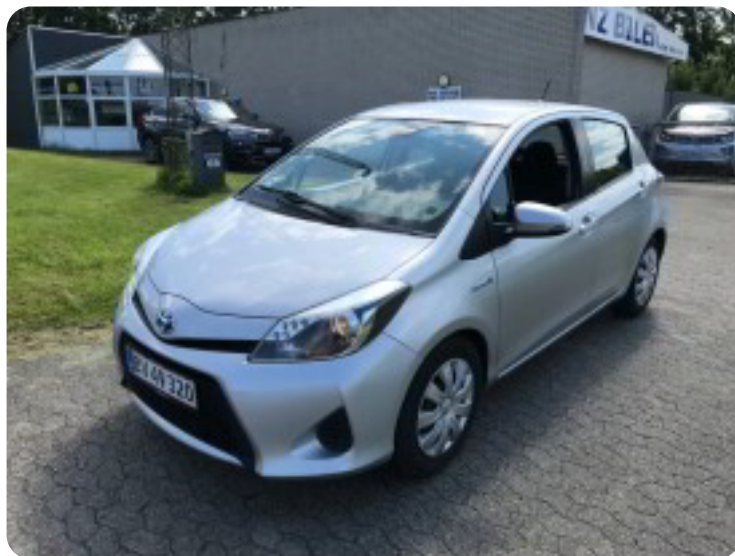

Specifikationer

Km
234.000

Km/l
28,6

1. registrering
November 2013

Modelår
2012

Nypris
DKK 221.993,-

HK / Nm
99 HK / 111 Nm

Type
Halvkombi

0-100 km/t
11,8 sek

Tophastighed
165 km/t

Drivmiddel
Benzin / El

Trækjul
Forhjul

Tank
36 l

Grøn ejeravgift
DKK 780,- / årligt

Geartype
Automatgear

Gear
6 gear

Toyota Yaris

Hybrid H2 Touch CVT

Solgt

Beskrivelse af Toyota Yaris

BÆMERNING Bilen har fået nyt hybridbatteri d.13-12-2022 bilen køre og starter som den skal aut., airc., fuldaut. klima, regnsensor, startspærre, el-ruder, el-spejle, bakkamera, navigation, multifunktionsrat, håndfrit til mobil, bluetooth, sædevarme, kopholder, led kørelys, 6 airbags, abs, esp, servo, service ok, nysynet d 01.08.2024

Billeder (14)

Se flere billeder på: nzbiler.dk/biler/toyota-yaris-hybrid-h2-touch-cvt-hboxx4louiw

Udstyrsliste (15)

A

ABS bremsler Aircondition Antispin Automatgear

B

Bakkamera Bluetooth

E