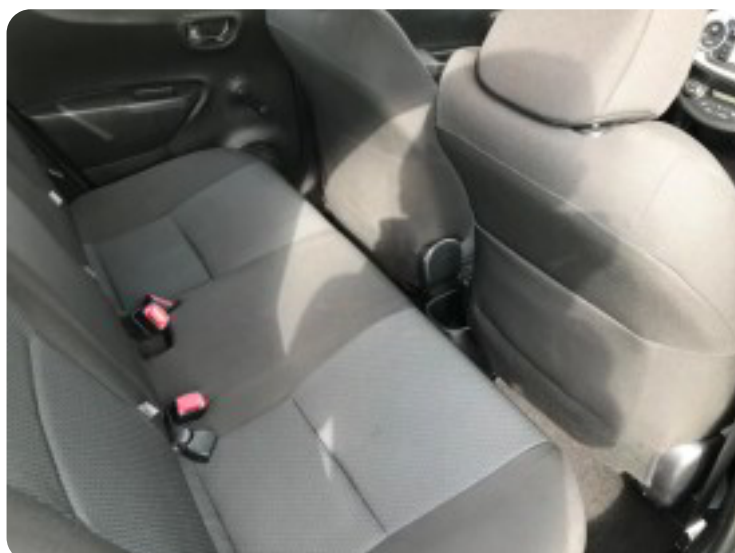

Billeder (14)

Se flere billeder på: nzbiler.dk/biler/toyota-yaris-hybrid-h2-touch-cvt-hboxx4louiw