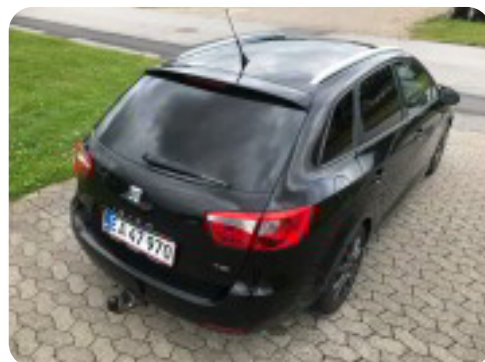

Billeder (17)

Se flere billeder på: nzbiler.dk/biler/seat-ibiza-tsi-90-reference-st-xrnbhcjhrv