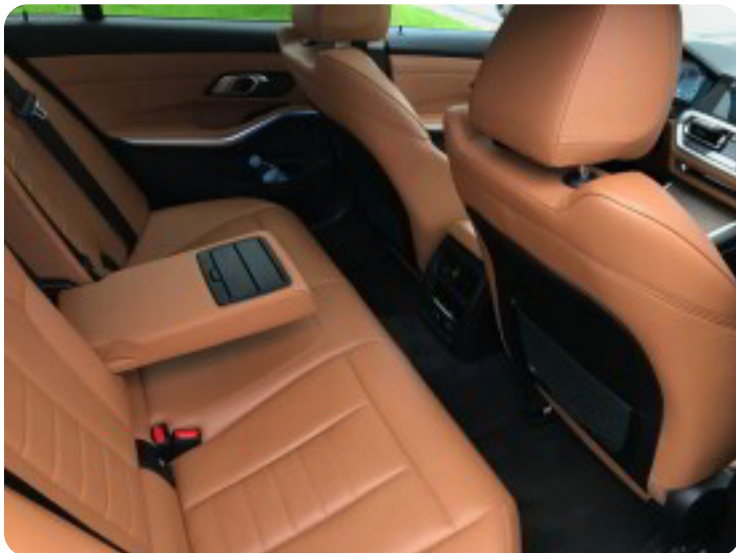

Billeder (18)

Se flere billeder på: nzbiler.dk/biler/bmw-330e-sport-line-aut-2rvywg9lggz