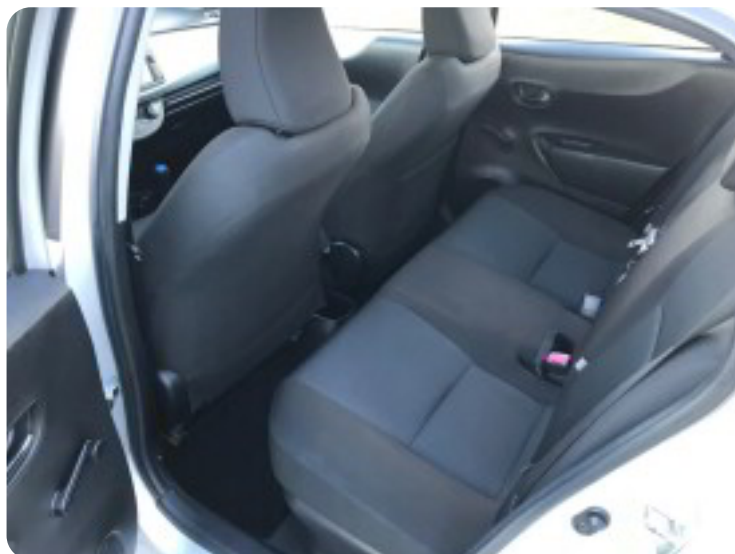

Billeder (15)

Se flere billeder på: nzbiler.dk/biler/toyota-yaris-hybrid-h2-touch-cvt-hgaszegni2g