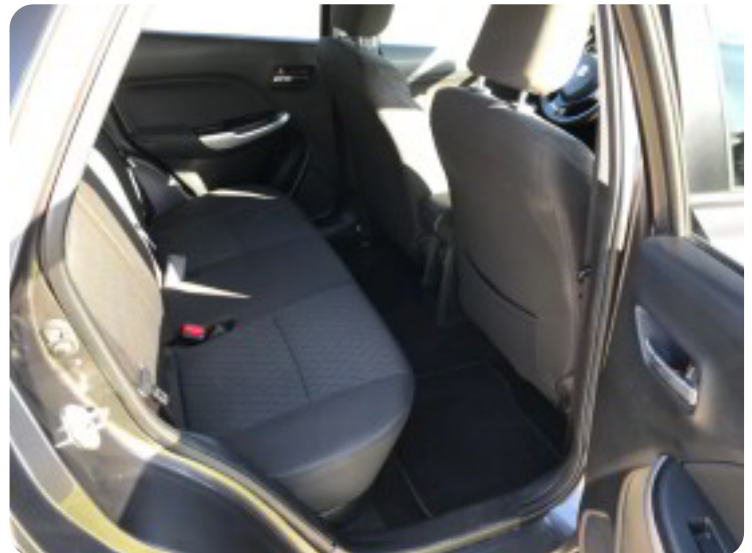

Billeder (16)

Se flere billeder på: nzbiler.dk/biler/suzuki-baleno-dualjet-active-gko6s9u0kgo